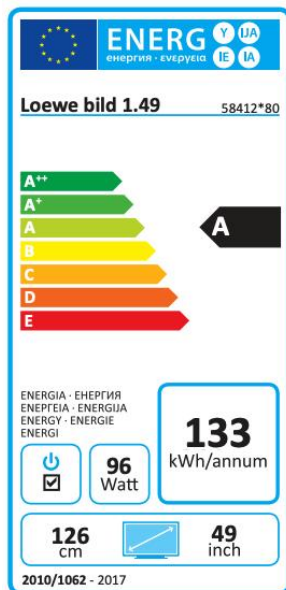

Remote Control.

De Loewe assist, gemaakt van echt aluminium, ligt niet alleen gemakkelijk in de hand, maar laat zich ook eenvoudig en intuïtief bedienen.

Monitor Design.

Opvallende kenmerken van het ontwerp: de Loewe bild 1 lijkt uitermate licht en elegant dankzij het randloze scherm en het geïntegreerde luidsprekersysteem. De luidsprekers zijn niet zichtbaar aan de voorkant.

Loewe App.

Inschakelen en uitschakelen, van kanaal veranderen, het volume regelen - dat kan allemaal gemakkelijk met uw smartphone. Met de geïntegreerde TV Guide-functie (EPG) beschikt de klant niet alleen over een nauwkeurig programmaoverzicht, maar ook over specifieke aanbevelingen en interessante achtergrondinformatie. De On Air Grid geeft op elk moment weer wat op elk kanaal wordt getoond en hoe